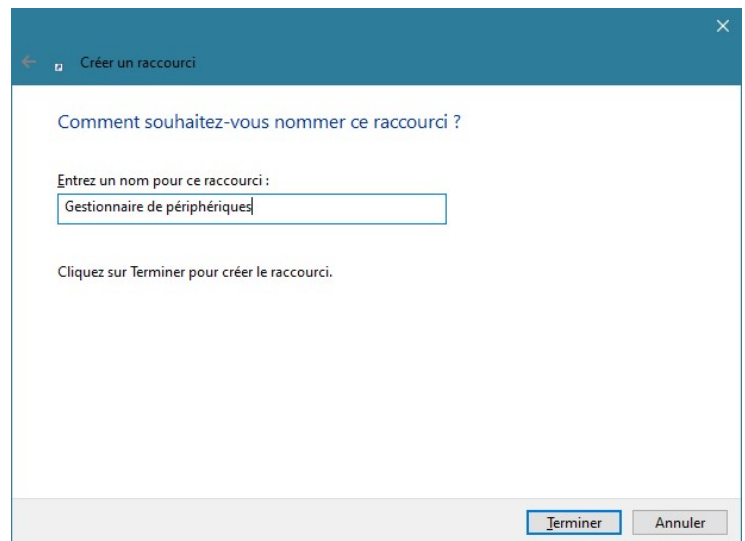

Cliquez avec le bouton droit de la souris n'importe-où sur votre bureau Windows. Un menu apparaît sous votre souris. Allez à « **Nouveau** » puis cliquez sur « **Raccourci** ».

1 Une fenêtre apparaît :

Dans la case « Entrez l'emplacement... »

Saisissez : **devmgmt.msc**

Puis cliquez sur « **Suivant** »

La fenêtre suivante vous demande de saisir le nom du raccourci :

Saisissez « **Gestionnaire de périphériques** »

puis cliquez sur « **Terminer** »

Vous devriez voir apparaître une nouvelle icône avec ce libellé sur votre bureau.

Il vous suffit de double-cliquer sur cette icône pour faire apparaître votre gestionnaire de périphériques.