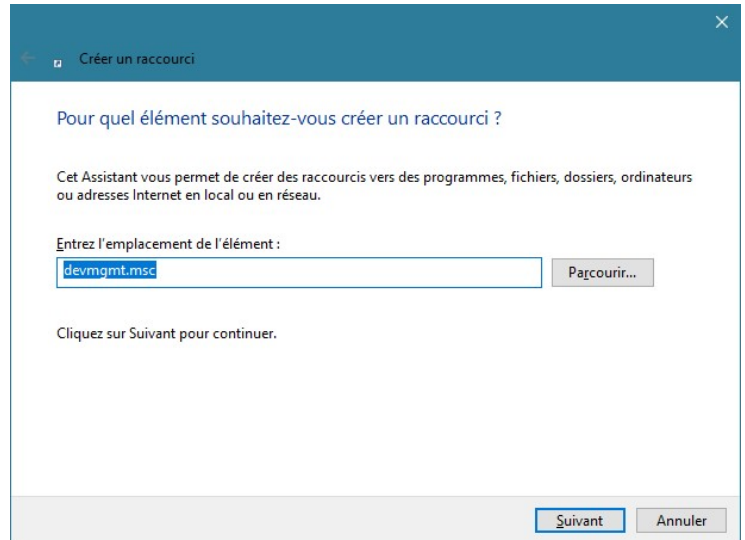

Comment accéder facilement à votre « gestionnaire de périphériques » ou toute autre fonction Windows parfois difficilement accessible ?

En créant des raccourcis sur le bureau bien sûr !!

Exemple : créer un raccourci « gestionnaire de périphériques » sur le bureau :

Cliquez avec le bouton droit de la souris n'importe-où sur votre bureau Windows. Un menu apparaît sous votre souris. Allez à « **Nouveau** » puis cliquez sur « **Raccourci** ».

1 Une fenêtre apparaît :

Dans la case « Entrez l'emplacement... »

Saisissez : **devmgmt.msc**

Puis cliquez sur « **Suivant** »